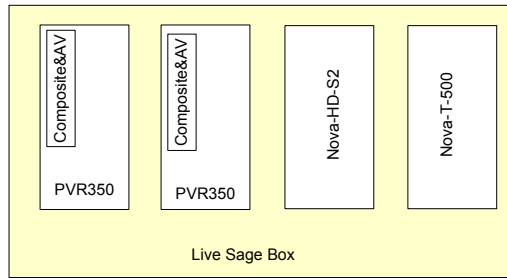

LIVING ROOM

BEDROOM

OFFICE

Sky Mini Dish

Sky+ box

Sky Digibox

USBIRT

No Aerial

Live Sage Box

Athlon x2 5200ee
 ZALMAN CNPS 9500 AM2
 2GB RAM
 2x 300GB IDE
 1x 80GB SATA
 Gigabyte GA-M61P-S3
 Antec EarthWatts 380W PSU
 USBIRT
 2x PVR350 + AV brackets
 1x Nova-HD-S2
 1x Nova-T-500

XP Home
 Birtles XMLTV Grabber 3.09.03W
 StephaneM's XMLTV Importer 2.8
 Neilm's Webservre 2.22
 SageTV Media Center 6.3.10